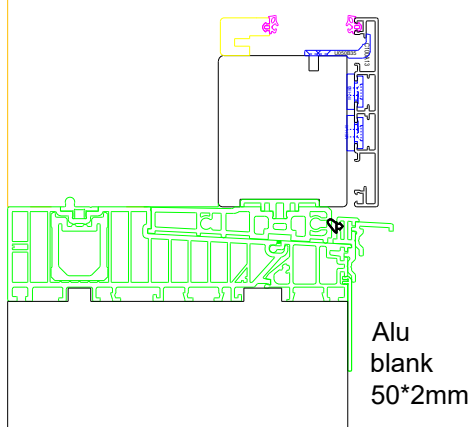

GYÁRTÁSELŐKÉSZÍTŐ:

LÉPTÉK:
M 1:3

DÁTUM:
2019.03.20.

MUNKASZÁM:

BB

Alu
blank
70*2mm

Alu
blank
70*2mm

Alu
blank
70*2mm

ECO 400

System 6
Eckig

System 12
FB

Alu
blank
50*2mm

Belső nézet

PROJEKT:

TERVI MEGNEVEZÉSE:
H Schnitt

PROJEKTVEZETŐ: