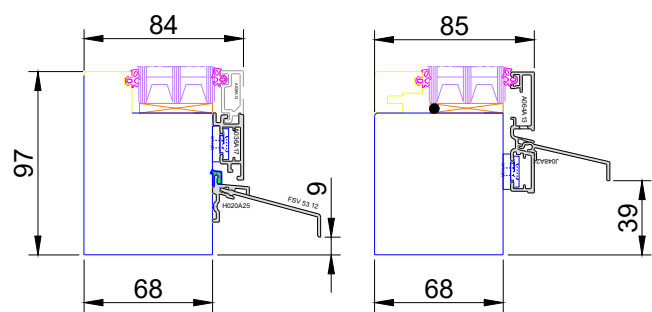

System 12 FB

System 6 Eckig

ECO 400

Belső nézet

PROJEKT:

TERVI MEGNEVEZÉSE:
V Schnitt

PROJEKTVEZETŐ:

TERVEZŐ:

GYÁRTÁSELŐKÉSZÍTŐ:

LÉPTÉK:
M 1:3

DÁTUM:
2019.03.20.

MUNKASZÁM:

BB

Alu
blank
70*2mm

Alu
blank
70*2mm

Alu
blank
70*2mm

ECO 400

System 6
Eckig

System 12
FB

Alu
blank
50*2mm

Belső nézet

PROJEKT:

TERVI MEGNEVEZÉSE:
H Schnitt

PROJEKTVEZETŐ: