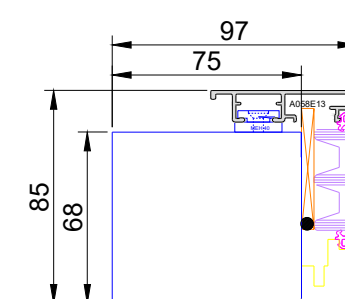

System 12 FB

System 6 Eckig

ECO 400

Belső nézet

PROJEKT:

TERVI MEGNEVEZÉSE:
V Schnitt

PROJEKTVEZETŐ:

TERVEZŐ:

GYÁRTÁSELŐKÉSZÍTŐ:

LÉPTÉK:
M 1:3

DÁTUM:
2019.03.20.

MUNKASZÁM:

BB

Alu
blank
70*2mm

Alu
blank
70*2mm

Alu
blank
70*2mm

ECO 400

System 6
Eckig

System 12
FB

Alu
blank
50*2mm

Belső nézet

PROJEKT:

TERVI MEGNEVEZÉSE:
H Schnitt

PROJEKTVEZETŐ: