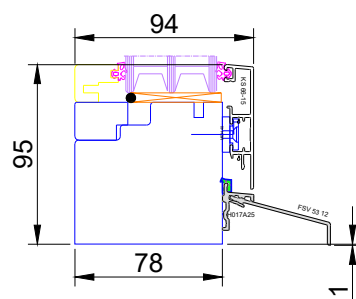

System 12 FB

System 6 Eckig

ECO 400

Belső nézet

PROJEKT:

TERVI MEGNEVEZÉSE:
V Schnitt

PROJEKTVEZETŐ:

TERVEZŐ:

GYÁRTÁSELŐKÉSZÍTŐ:

LÉPTÉK:
M 1:3

DÁTUM:
2019.03.20.

MUNKASZÁM:

BB

Alu
blank
70*2mm

Alu
blank
70*2mm

Alu
blank
70*2mm

ECO 400

System 6
Eckig

System 12
FB

Alu
blank
50*2mm

Belső nézet

PROJEKT:

TERVI MEGNEVEZÉSE:
H Schnitt

PROJEKTVEZETŐ: