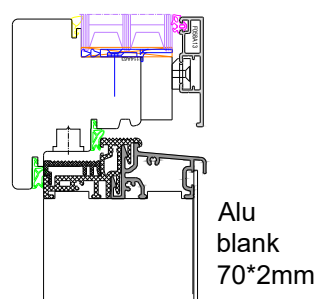

GYÁRTÁSELŐKÉSZÍTŐ:

LÉPTÉK:
M 1:3

DÁTUM:
2019.03.20.

MUNKASZÁM:

BB

Alu
blank
70*2mm

Alu
blank
70*2mm

Alu
blank
70*2mm

ECO 400

System 6
Eckig

System 12
FB

Alu
blank
50*2mm

Belső nézet

PROJEKT:

TERVI MEGNEVEZÉSE:
H Schnitt

PROJEKTVEZETŐ: