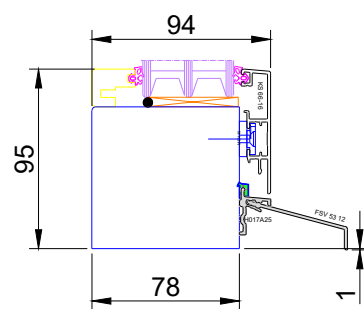

System 12 FB

System 6 Eckig

ECO 400

Belső nézet

PROJEKT:

TERVI MEGNEVEZÉSE:
V Schnitt

PROJEKTVEZETŐ:

TERVEZŐ:

GYÁRTÁSELŐKÉSZÍTŐ:

LÉPTÉK:
M 1:3

DÁTUM:
2019.03.20.

MUNKASZÁM:

BB

Alu
blank
70*2mm

Alu
blank
70*2mm

Alu
blank
70*2mm

ECO 400

System 6
Eckig

System 12
FB

Alu
blank
50*2mm

Belső nézet

PROJEKT:

TERVI MEGNEVEZÉSE:
H Schnitt

PROJEKTVEZETŐ: