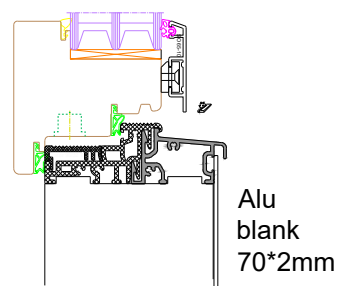

GYÁRTÁSELŐKÉSZÍTŐ:

LÉPTÉK:
M 1:3

DÁTUM:
2019.03.20.

MUNKASZÁM:

BB

Alu
blank
70*2mm

Alu
blank
70*2mm

Alu
blank
70*2mm

ECO 400

System 6
Eckig

System 12
FB

Alu
blank
50*2mm

Belső nézet

PROJEKT:

TERVI MEGNEVEZÉSE:
H Schnitt

PROJEKTVEZETŐ: