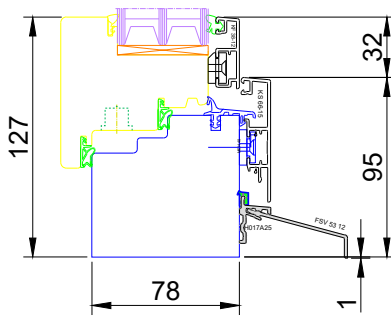

System 12 FB

System 6 Eckig

ECO 400

Belső nézet

PROJEKT:

TERVI MEGNEVEZÉSE:
V Schnitt

PROJEKTVEZETŐ:

TERVEZŐ:

GYÁRTÁSELŐKÉSZÍTŐ:

LÉPTÉK:
M 1:3

DÁTUM:
2019.03.20.

MUNKASZÁM:

BB

Alu
blank
70*2mm

Alu
blank
70*2mm

Alu
blank
70*2mm

ECO 400

System 6
Eckig

System 12
FB

Alu
blank
50*2mm

Belső nézet

PROJEKT:

TERVI MEGNEVEZÉSE:
H Schnitt

PROJEKTVEZETŐ: