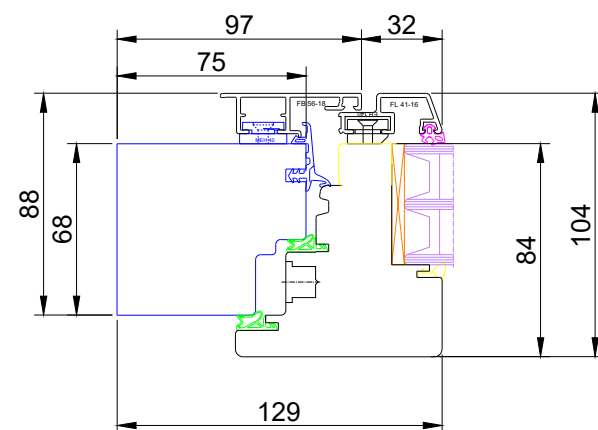

System 12 FB

System 6 Eckig

ECO 400

Belső nézet

PROJEKT:

TERVI MEGNEVEZÉSE:
V Schnitt

PROJEKTVEZETŐ:

TERVEZŐ:

GYÁRTÁSELŐKÉSZÍTŐ:

LÉPTÉK:
M 1:3

DÁTUM:
2019.03.20.

MUNKASZÁM:

BB

Alu
blank
70*2mm

Alu
blank
70*2mm

Alu
blank
70*2mm

ECO 400

System 6
Eckig

System 12
FB

Alu
blank
50*2mm

Belső nézet

PROJEKT:

TERVI MEGNEVEZÉSE:
H Schnitt

PROJEKTVEZETŐ: