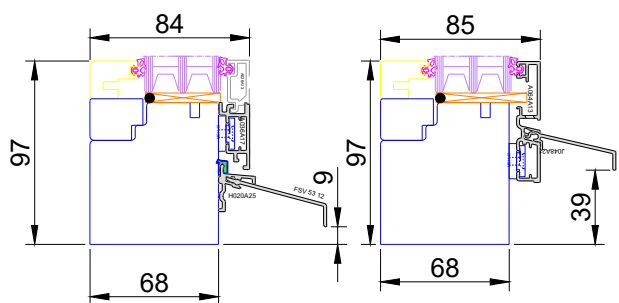

System 12 FB

System 6 Eckig

ECO 400

Belső nézet

PROJEKT:

TERVI MEGNEVEZÉSE:
V Schnitt

PROJEKTVEZETŐ:

TERVEZŐ:

GYÁRTÁSELŐKÉSZÍTŐ:

LÉPTÉK:
M 1:3

DÁTUM:
2019.03.20.

MUNKASZÁM:

BB

Alu
blank
70*2mm

Alu
blank
70*2mm

Alu
blank
70*2mm

ECO 400

System 6
Eckig

System 12
FB

Alu
blank
50*2mm

Belső nézet

PROJEKT:

TERVI MEGNEVEZÉSE:
H Schnitt

PROJEKTVEZETŐ: