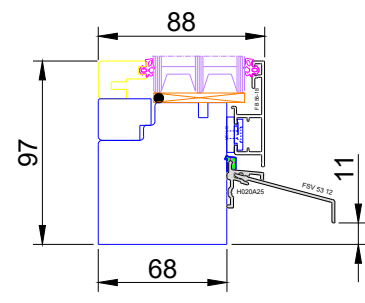

System 12 FB

System 6 Eckig

ECO 400

Belső nézet

PROJEKT:

TERVI MEGNEVEZÉSE:
V Schnitt

PROJEKTVEZETŐ:

TERVEZŐ:

GYÁRTÁSELŐKÉSZÍTŐ:

LÉPTÉK:
M 1:3

DÁTUM:
2019.03.20.

MUNKASZÁM:

BB

Alu
blank
70*2mm

Alu
blank
70*2mm

Alu
blank
70*2mm

ECO 400

System 6
Eckig

System 12
FB

Alu
blank
50*2mm

Belső nézet

PROJEKT:

TERVI MEGNEVEZÉSE:
H Schnitt

PROJEKTVEZETŐ: