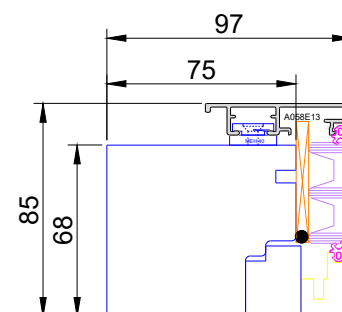

System 12 FB

System 6 Eckig

ECO 400

Belső nézet

PROJEKT:

TERVI MEGNEVEZÉSE:
V Schnitt

PROJEKTVEZETŐ:

TERVEZŐ:

GYÁRTÁSELŐKÉSZÍTŐ:

LÉPTÉK:
M 1:3

DÁTUM:
2019.03.20.

MUNKASZÁM:

BB

Alu
blank
70*2mm

Alu
blank
70*2mm

Alu
blank
70*2mm

ECO 400

System 6
Eckig

System 12
FB

Alu
blank
50*2mm

Belső nézet

PROJEKT:

TERVI MEGNEVEZÉSE:
H Schnitt

PROJEKTVEZETŐ: