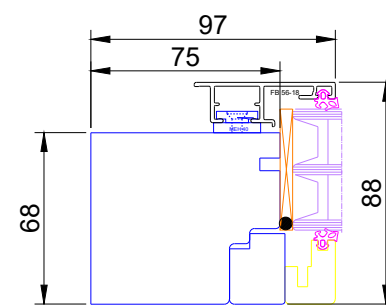

System 12 FB

System 6 Eckig

ECO 400

Belső nézet

PROJEKT:

TERVI MEGNEVEZÉSE:
V Schnitt

PROJEKTVEZETŐ:

TERVEZŐ:

GYÁRTÁSELŐKÉSZÍTŐ:

LÉPTÉK:
M 1:3

DÁTUM:
2019.03.20.

MUNKASZÁM:

BB

Alu
blank
70*2mm

Alu
blank
70*2mm

Alu
blank
70*2mm

ECO 400

System 6
Eckig

System 12
FB

Alu
blank
50*2mm

Belső nézet

PROJEKT:

TERVI MEGNEVEZÉSE:
H Schnitt

PROJEKTVEZETŐ: