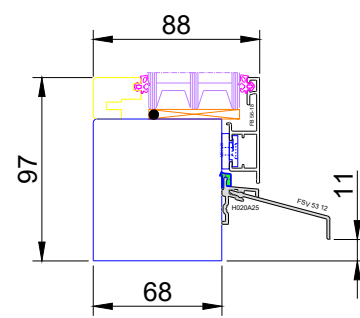

System 12 FB

System 6 Eckig

ECO 400

Belső nézet

PROJEKT:

TERVI MEGNEVEZÉSE:
V Schnitt

PROJEKTVEZETŐ:

TERVEZŐ:

GYÁRTÁSELŐKÉSZÍTŐ:

LÉPTÉK:
M 1:3

DÁTUM:
2019.03.20.

MUNKASZÁM:

BB

Alu
blank
70*2mm

Alu
blank
70*2mm

Alu
blank
70*2mm

ECO 400

System 6
Eckig

System 12
FB

Alu
blank
50*2mm

Belső nézet

PROJEKT:

TERVI MEGNEVEZÉSE:
H Schnitt

PROJEKTVEZETŐ: