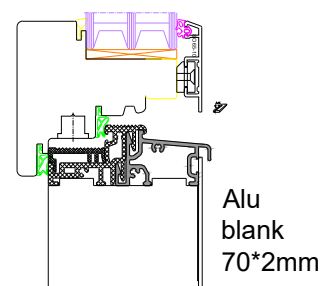

GYÁRTÁSELŐKÉSZÍTŐ:

LÉPTÉK:
M 1:3

DÁTUM:
2019.03.20.

MUNKASZÁM:

BB

Alu
blank
70*2mm

Alu
blank
70*2mm

Alu
blank
70*2mm

ECO 400

System 6
Eckig

System 12
FB

Alu
blank
50*2mm

Belső nézet

PROJEKT:

TERVI MEGNEVEZÉSE:
H Schnitt

PROJEKTVEZETŐ: