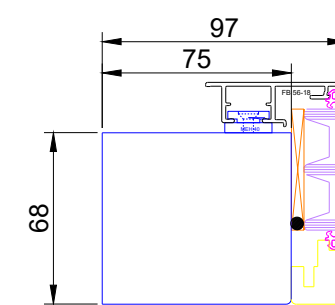

System 12 FB

System 6 Eckig

ECO 400

Belső nézet

PROJEKT:

TERVI MEGNEVEZÉSE:
V Schnitt

PROJEKTVEZETŐ:

TERVEZŐ:

GYÁRTÁSELŐKÉSZÍTŐ:

LÉPTÉK:
M 1:3

DÁTUM:
2019.03.20.

MUNKASZÁM:

BB

Alu
blank
70*2mm

Alu
blank
70*2mm

Alu
blank
70*2mm

ECO 400

System 6
Eckig

System 12
FB

Alu
blank
50*2mm

Belső nézet

PROJEKT:

TERVI MEGNEVEZÉSE:
H Schnitt

PROJEKTVEZETŐ: