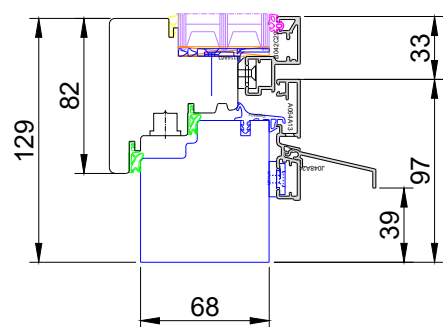

System 12 FB

System 6 Eckig

ECO 400

Belső nézet

PROJEKT:

TERVI MEGNEVEZÉSE:
V Schnitt

PROJEKTVEZETŐ:

TERVEZŐ:

GYÁRTÁSELŐKÉSZÍTŐ:

LÉPTÉK:
M 1:3

DÁTUM:
2019.03.20.

MUNKASZÁM:

BB

Alu
blank
70*2mm

Alu
blank
70*2mm

Alu
blank
70*2mm

ECO 400

System 6
Eckig

System 12
FB

Alu
blank
50*2mm

Belső nézet

PROJEKT:

TERVI MEGNEVEZÉSE:
H Schnitt

PROJEKTVEZETŐ: