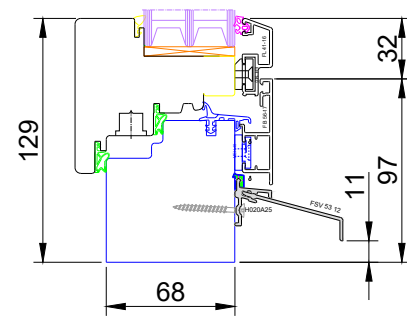

System 12 FB

System 6 Eckig

ECO 400

Belső nézet

PROJEKT:

TERVI MEGNEVEZÉSE:
V Schnitt

PROJEKTVEZETŐ:

TERVEZŐ:

GYÁRTÁSELŐKÉSZÍTŐ:

LÉPTÉK:
M 1:3

DÁTUM:
2019.03.20.

MUNKASZÁM:

BB

Alu
blank
70*2mm

Alu
blank
70*2mm

Alu
blank
70*2mm

ECO 400

System 6
Eckig

System 12
FB

Alu
blank
50*2mm

Belső nézet

PROJEKT:

TERVI MEGNEVEZÉSE:
H Schnitt

PROJEKTVEZETŐ: