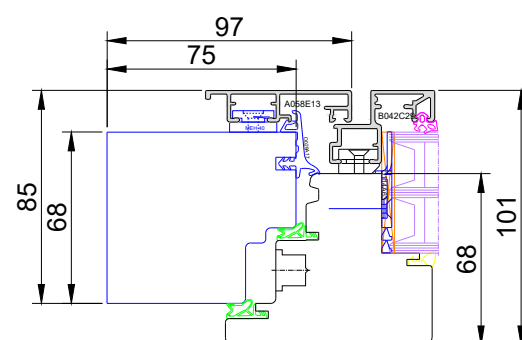

System 12 FB

System 6 Eckig

ECO 400

Belső nézet

PROJEKT:

TERVI MEGNEVEZÉSE:
V Schnitt

PROJEKTVEZETŐ:

TERVEZŐ:

GYÁRTÁSELŐKÉSZÍTŐ:

LÉPTÉK:
M 1:3

DÁTUM:
2019.03.20.

MUNKASZÁM:

BB

Alu
blank
70*2mm

Alu
blank
70*2mm

Alu
blank
70*2mm

ECO 400

System 6
Eckig

System 12
FB

Alu
blank
50*2mm

Belső nézet

PROJEKT:

TERVI MEGNEVEZÉSE:
H Schnitt

PROJEKTVEZETŐ: