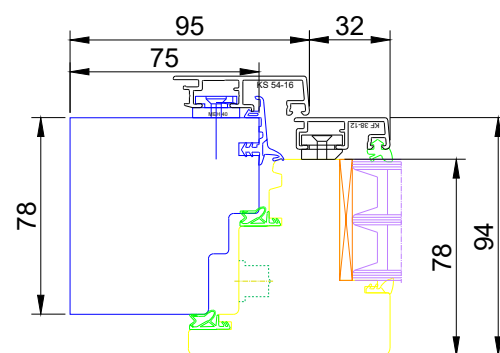

System 12 FB

System 6 Eckig

ECO 400

Belső nézet

PROJEKT:

TERVI MEGNEVEZÉSE:
V Schnitt

PROJEKTVEZETŐ:

TERVEZŐ:

GYÁRTÁSELŐKÉSZÍTŐ:

LÉPTÉK:
M 1:3

DÁTUM:
2019.03.20.

MUNKASZÁM:

BB

Alu
blank
70*2mm

Alu
blank
70*2mm

Alu
blank
70*2mm

ECO 400

System 6
Eckig

System 12
FB

Alu
blank
50*2mm

Belső nézet

PROJEKT:

TERVI MEGNEVEZÉSE:
H Schnitt

PROJEKTVEZETŐ: