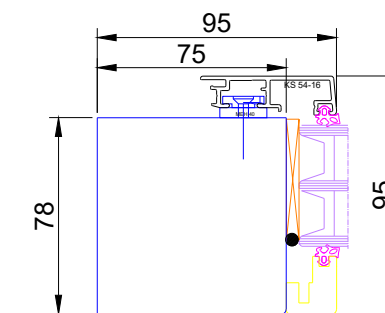

System 12 FB

System 6 Eckig

ECO 400

Belső nézet

PROJEKT:

TERVI MEGNEVEZÉSE:
V Schnitt

PROJEKTVEZETŐ:

TERVEZŐ:

GYÁRTÁSELŐKÉSZÍTŐ:

LÉPTÉK:
M 1:3

DÁTUM:
2019.03.20.

MUNKASZÁM:

BB

Alu
blank
70*2mm

Alu
blank
70*2mm

Alu
blank
70*2mm

ECO 400

System 6
Eckig

System 12
FB

Alu
blank
50*2mm

Belső nézet

PROJEKT:

TERVI MEGNEVEZÉSE:
H Schnitt

PROJEKTVEZETŐ: