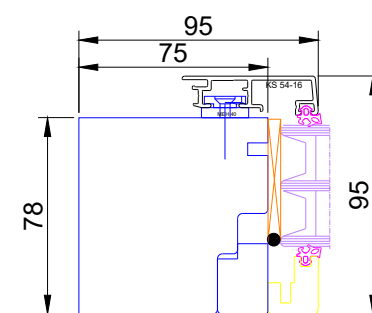

System 12 FB

System 6 Eckig

ECO 400

Belső nézet

PROJEKT:

TERVI MEGNEVEZÉSE:
V Schnitt

PROJEKTVEZETŐ:

TERVEZŐ:

GYÁRTÁSELŐKÉSZÍTŐ:

LÉPTÉK:
M 1:3

DÁTUM:
2019.03.20.

MUNKASZÁM:

BB

Alu
blank
70*2mm

Alu
blank
70*2mm

Alu
blank
70*2mm

ECO 400

System 6
Eckig

System 12
FB

Alu
blank
50*2mm

Belső nézet

PROJEKT:

TERVI MEGNEVEZÉSE:
H Schnitt

PROJEKTVEZETŐ: